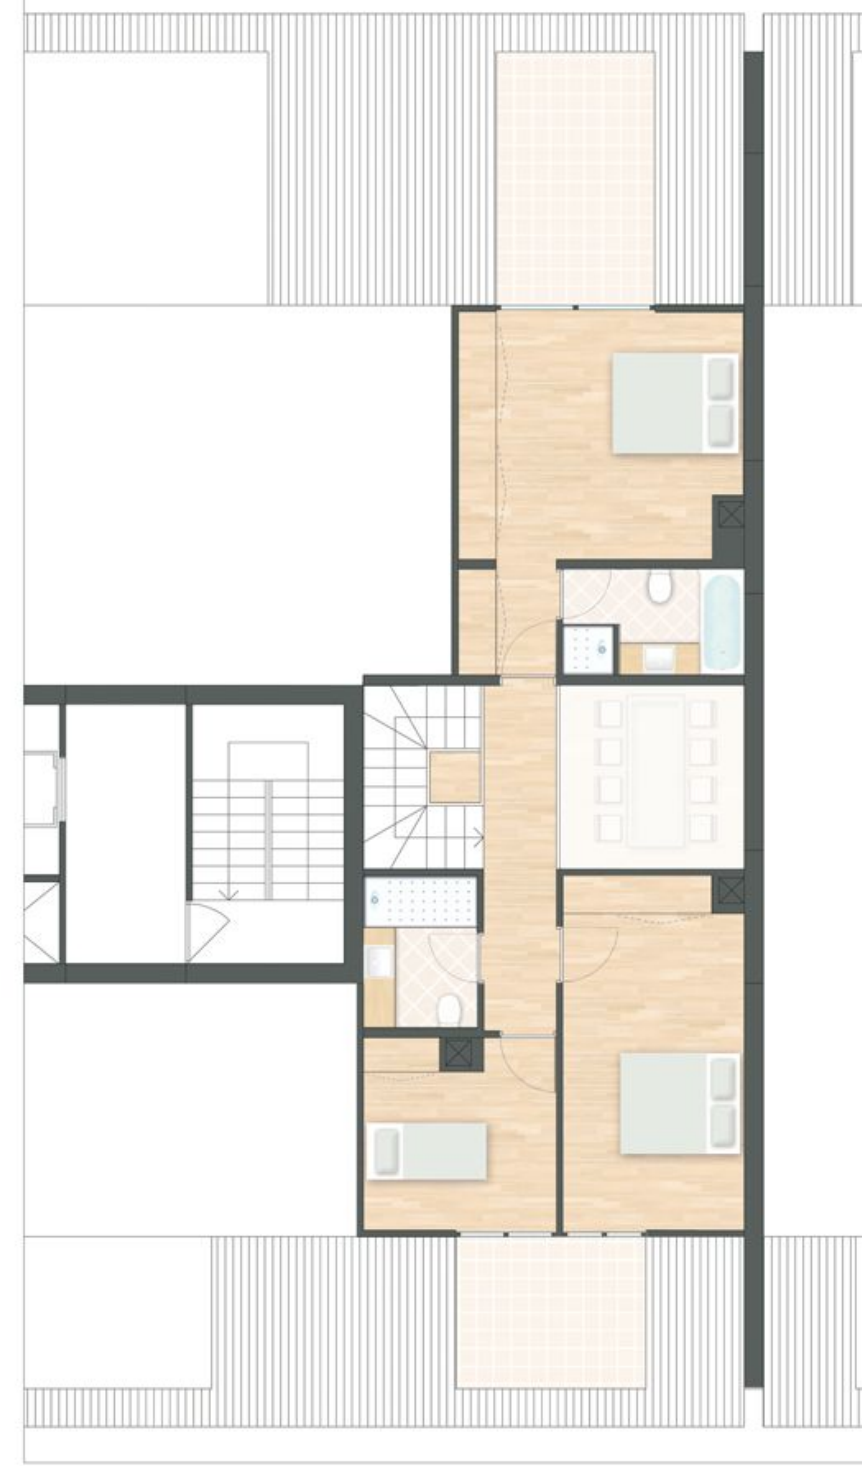

AYA

GÖKTÜRK

kat planları

Tip: 1

3+1

Blok: A

Daire No: A1

Salon:	34.0
E. Yatak Odası:	14.7
E. Banyosu:	4.6
E. Soyunma Odası:	4.4
Yatak Odası:	9.7
Yatak Odası:	7.9
Mutfak:	11.9
Antre:	3.4
Koridor:	12.1
Banyo:	4.0
WC:	2.4
Depo:	2.0
Bahçe Terası:	7.7
Brüt:	151.4

C13-D13-F13

Alt Kat

Salon: 28.0

Mutfak: 5.6

WC: 1.8

Üst Kat

Yatak Odası: 17.6

Banyo: 3.8

Teras: 7.2

Brüt: 94.9

Tip: 10

4+1 Galerili Çatı Dupleksi

Daire No: A12-B10-B12

C10-C12-D10-D12-F10

Alt Kat

Salon:	41.0
Yatak Odası:	14.0
Mutfak:	16.0
Antre:	4.0
Koridor:	7.5
Banyo:	5.1
Ön Balkon:	7.7
Arka Balkon:	7.1

Salon:	46.0
E. Yatak Odası:	17.3
E. Banyosu:	5.2
E. Soyunma Odası:	6.5
Yatak Odası:	19.2
Yatak Odası:	11.6
Mutfak:	18.4
Antre:	5.8
Koridor:	10.2
Banyo:	3.9
WC:	2.5
Ön Balkon:	10.5
Arka Balkon:	4.2
Brüt:	196.6