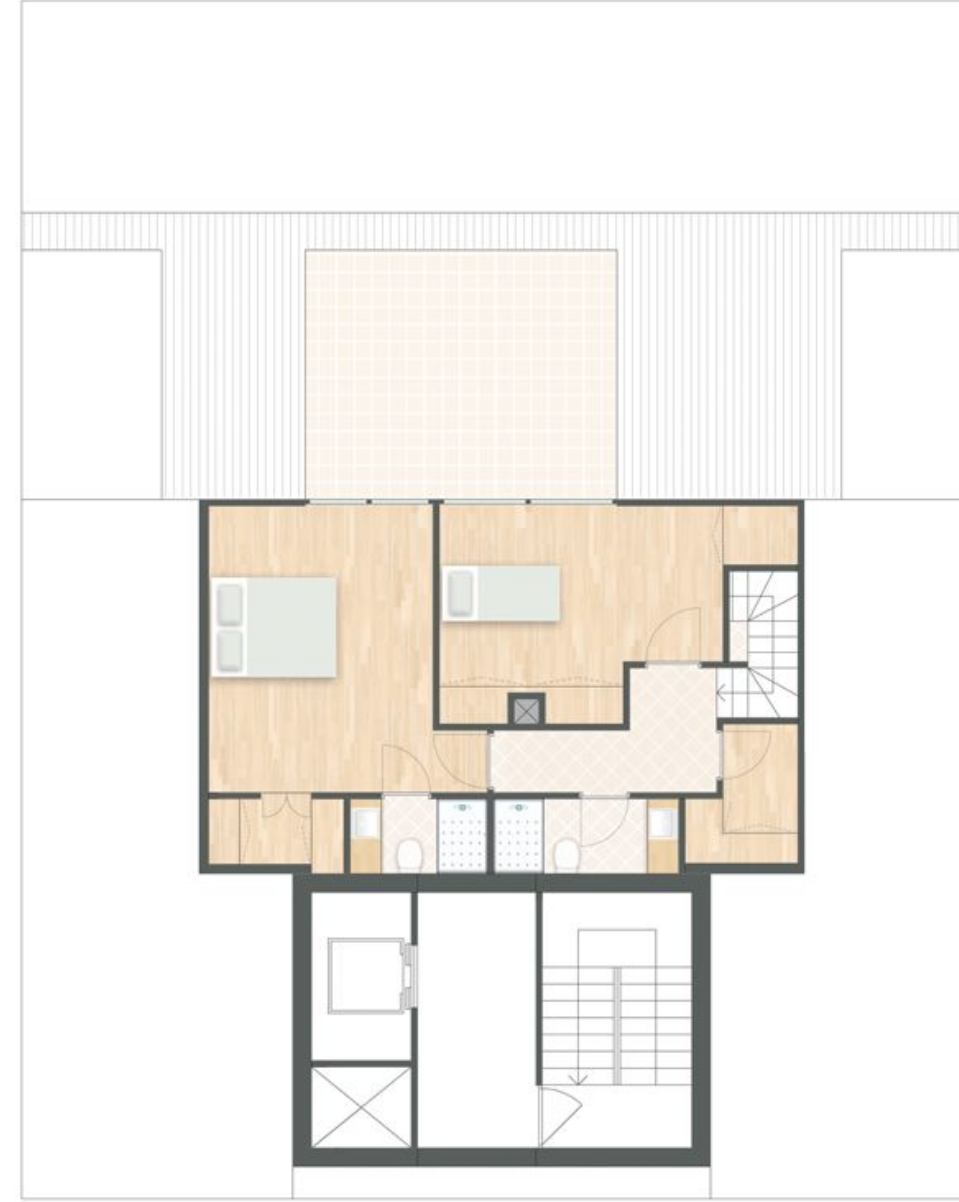

Tip: 8

2+1 Çatı Dupleksi

Blok: A-B-C-D-F

Daire No: A11-B11-C11

D11-F11

Alt Kat

Salon: 43.0

Mutfak: 15.2

Antre: 5.4

WC: 2.9

Üst Kat

E. Yatak Odası: 17.6

E. Banyosu: 2.7

E. Soyunma Odası: 2.4

Yatak Odası: 15.3

Çalışma Odası: 3.3

Koridor: 5.2

Banyo: 3.6

Teras: 20.0

Brüt: 173.9