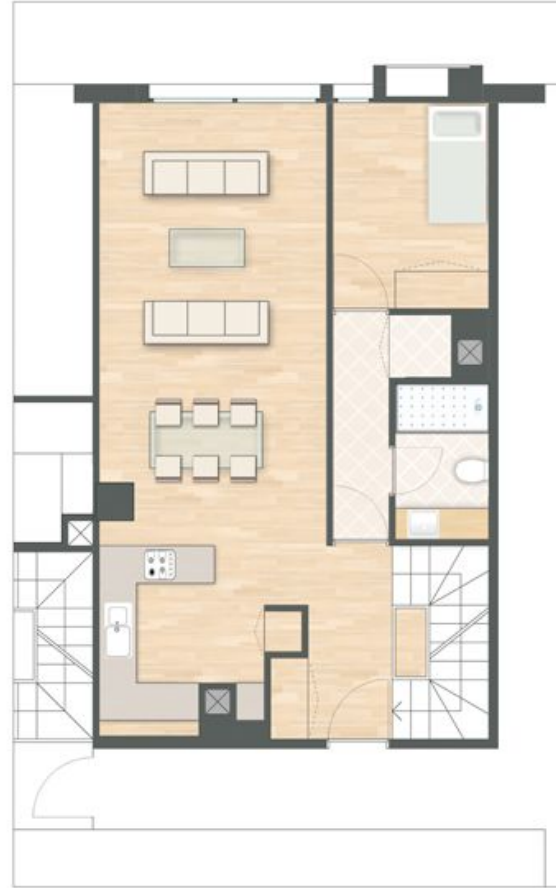

Tip: 22

3+1 Çatı Dupleksi

Blok: E

Daire No: E10

Alt Kat

Salon:	24.1
Yatak Odası:	8.1
Mutfak:	8.3
Antre:	5.7
Koridor:	4.9
Banyo:	3.8

Üst Kat

E. Yatak Odası:	14.7
E. Banyosu:	4.7
E. Soyunma Odası:	6.2
Yatak Odası:	14.0
Koridor:	7.2
Banyo:	5.2
Teras:	7.2
Brüt:	157.4